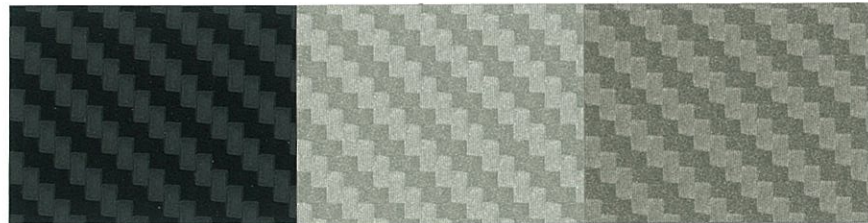

CARBON

P3MD-CA419R122-50-AK
CA-419 carbon bílá

P3MD-CA421R122-50-AK
CA-421 carbon černá

P3MD-CA422R122-12-AK
CA-422 carbon béžová

P3MD-CA423R122-50-AK
CA-423 carbon bronz

ABSTRACT SOFT

P3MD-FA1094R122-50-AK
FA-1094 abstraktní linka šedá

P3MD-FA1095R122-50-AK
FA-1095 abstraktní linka bílá

P3MD-FA1097R122-50-AK
FA-1097 abstraktní linka
světle šedá

P3MD-FA1098R122-50-AK
FA-1098 abstraktní linka
smetanová

P3MD-FA1099R122-50-AK
FA-1099 abstraktní linka
křídová