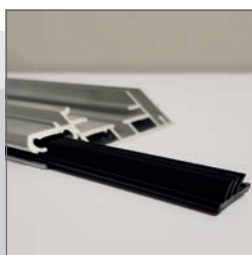

SYSTÉM EASITEX

Textilní interiérové rámy

EASITEX | E

A new movement in textile signage

Systém hliníkových profilů a příslušenství pro výrobu interiérových ráků k vypínání textilních materiálů.

Vlastnosti:

- Bez obšívání kedrem

Sestava s boční vzpěrou

Boční vzpěra

Zadní výztuž

Oboustranný profil s T-výztuží

T-výztuž

Zadní výztuž

Napínací nástroj Easitool

Gumová vložka