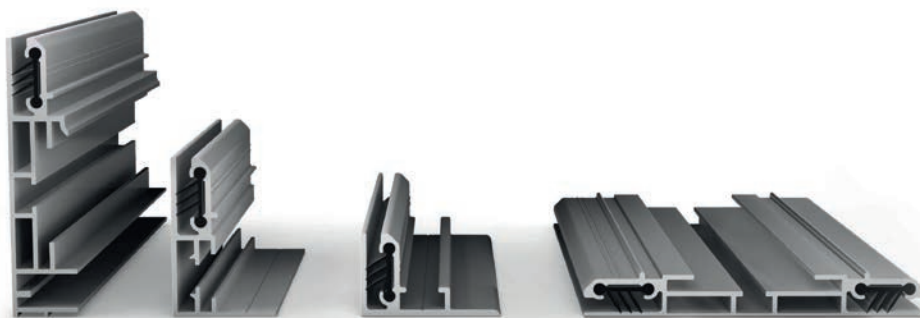

SYSTÉM EASITEX

Textilní interiérové rámy

EASITEX | E

A new movement in textile signage

Systém hliníkových profilů a příslušenství pro výrobu interiérových ráků k vypínání textilních materiálů.

Vlastnosti:

- Bez obšívání kedrem

Hloubka rámu:

- 80, 50 a 25 mm a oboustranný 100 mm

Odběr od 1 ks. Formátování na poptávku.

Igepa velkoobchod papírem spol. s r.o.

Ke Stadionu 400

250 70 Odolena Voda

T 283 970 121

F 283 971 996

marketing@igepagroup.com

objednavky@igepagroup.com

www.igepa.cz

Výhradní distributor pro ČR a SR je Sign Trade s.r.o.,
velkoobchodní prodejce IGEPA velkoobchod papírem spol. s r.o.

Číslo artiklu	Název	Popis
LZD-EASI-100DS-AK	EASITEX 100 mm alu	Profil 5000 mm, oboustranný
LZD-EASI-100ELOXDS-AK	EASITEX 100 mm elox	Profil 5000 mm, oboustranný
LZD-EASI-25-AK	EASITEX 25 mm alu	Profil 5000 mm
LZD-EASI-25ELOX-AK	EASITEX 25 mm elox	Profil 5000 mm
LZD-EASI-50-AK	EASITEX 50 mm alu	Profil 5000 mm
LZD-EASI-50ELOX-AK	EASITEX 50 mm elox	Profil 5000 mm
LZD-EASI-80-AK	EASITEX 80 mm alu	Profil 5000 mm
LZD-EASI-80ELOX-AK	EASITEX 80 mm elox	Profil 5000 mm
LZD-EASIBACKSUPPORT-AK	EASITEX Back Support	Zadní výztuž
LZD-EASIDSTBRACE-AK	EASITEX 100 mm T-Brace	T-výztuž pro oboustranný profil
LZD-EASIGRIP-AK	EASITEX Grip Strip	2500 mm gumová vložka
LZD-EASITAB-AK	EASITEX Pull Tab	Vytahovací pásek
LZD-EASITOOL-AK	EASITEX Tension Tool	Napínací nástroj Easitool
LZD-EASI100BRACKETDS-AK	EASITEX 100 mm	Rohová výztuž pro oboustranný profil
LZD-EASI25KEY-AK	EASITEX 25 mm	Rohová výztuž
LZD-EASI50BRACKET-AK	EASITEX 50 mm	Rohová výztuž
LZD-EASI80BRACKET-AK	EASITEX 80 mm	Rohová výztuž
LZD-EASI80GUSPIECE-AK	EASITEX 80 mm	Boční vzpěra

Sestava s boční vzpěrou

Boční vzpěra

Zadní výztuž

Oboustranný profil s T-výztuží

T-výztuž

Zadní výztuž

Napínací nástroj Easitool

Gumová vložka