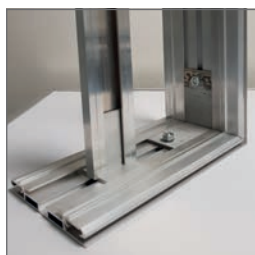

marketing@igepagroup.com

objednavky@igepagroup.com

www.igepa.cz

Výhradní distributor pro ČR a SR je Sign Trade s.r.o.,
velkoobchodní prodejce IGEPA velkoobchod papírem spol. s r.o.

Číslo artiklu	Název	Popis
LZD-EASI-100DS-AK	EASITEX 100 mm alu	Profil 5000 mm, oboustranný
LZD-EASI-100ELOXDS-AK	EASITEX 100 mm elox	Profil 5000 mm, oboustranný
LZD-EASI-25-AK	EASITEX 25 mm alu	Profil 5000 mm
LZD-EASI-25ELOX-AK	EASITEX 25 mm elox	Profil 5000 mm
LZD-EASI-50-AK	EASITEX 50 mm alu	Profil 5000 mm
LZD-EASI-50ELOX-AK	EASITEX 50 mm elox	Profil 5000 mm
LZD-EASI-80-AK	EASITEX 80 mm alu	Profil 5000 mm
LZD-EASI-80ELOX-AK	EASITEX 80 mm elox	Profil 5000 mm
LZD-EASIBACKSUPPORT-AK	EASITEX Back Support	Zadní výztuž
LZD-EASIDSTBRACE-AK	EASITEX 100 mm T-Brace	T-výztuž pro oboustranný profil
LZD-EASIGRIP-AK	EASITEX Grip Strip	2500 mm gumová vložka
LZD-EASITAB-AK	EASITEX Pull Tab	Vytahovací pásek
LZD-EASITOOL-AK	EASITEX Tension Tool	Napínací nástroj Easitool
LZD-EASI100BRACKETDS-AK	EASITEX 100 mm	Rohová výztuž pro oboustranný profil
LZD-EASI25KEY-AK	EASITEX 25 mm	Rohová výztuž
LZD-EASI50BRACKET-AK	EASITEX 50 mm	Rohová výztuž
LZD-EASI80BRACKET-AK	EASITEX 80 mm	Rohová výztuž
LZD-EASI80GUSPIECE-AK	EASITEX 80 mm	Boční vzpěra

Sestava s boční vzpěrou

Boční vzpěra

Zadní výztuž

Oboustranný profil s T-výztuží

T-výztuž

Zadní výztuž

Napínací nástroj Easitool

Gumová vložka