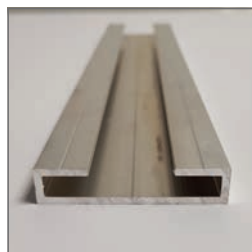

SYSTÉM EASITEX

Textilní interiérové rámy

EASITEX | E

A new movement in textile signage

Systém hliníkových profilů a příslušenství pro výrobu interiérových ráků k vypínání textilních materiálů.

Vlastnosti:

- Bez obšívání kedrem

marketing@igepagroup.com

objednavky@igepagroup.com

www.igepa.cz

Výhradní distributor pro ČR a SR je Sign Trade s.r.o.,
velkoobchodní prodejce IGEPA velkoobchod papírem spol. s r.o.

Číslo artiklu	Název	Popis
LZD-EASI-100DS-AK	EASITEX 100 mm alu	Profil 5000 mm, oboustranný
LZD-EASI-100ELOXDS-AK	EASITEX 100 mm elox	Profil 5000 mm, oboustranný
LZD-EASI-25-AK	EASITEX 25 mm alu	Profil 5000 mm
LZD-EASI-25ELOX-AK	EASITEX 25 mm elox	Profil 5000 mm
LZD-EASI-50-AK	EASITEX 50 mm alu	Profil 5000 mm
LZD-EASI-50ELOX-AK	EASITEX 50 mm elox	Profil 5000 mm
LZD-EASI-80-AK	EASITEX 80 mm alu	Profil 5000 mm
LZD-EASI-80ELOX-AK	EASITEX 80 mm elox	Profil 5000 mm
LZD-EASIBACKSUPPORT-AK	EASITEX Back Support	Zadní výztuž
LZD-EASIDSTBRACE-AK	EASITEX 100 mm T-Brace	T-výztuž pro oboustranný profil
LZD-EASIGRIP-AK	EASITEX Grip Strip	2500 mm gumová vložka
LZD-EASITAB-AK	EASITEX Pull Tab	Vytahovací pásek
LZD-EASITOOL-AK	EASITEX Tension Tool	Napínací nástroj Easitool
LZD-EASI100BRACKETDS-AK	EASITEX 100 mm	Rohová výztuž pro oboustranný profil
LZD-EASI25KEY-AK	EASITEX 25 mm	Rohová výztuž
LZD-EASI50BRACKET-AK	EASITEX 50 mm	Rohová výztuž
LZD-EASI80BRACKET-AK	EASITEX 80 mm	Rohová výztuž
LZD-EASI80GUSPIECE-AK	EASITEX 80 mm	Boční vzpěra

Sestava s boční vzpěrou

Boční vzpěra

Zadní výztuž

Oboustranný profil s T-výztuží

T-výztuž

Zadní výztuž

Napínací nástroj Easitool

Gumová vložka