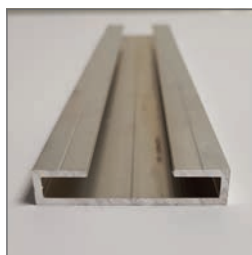

SYSTÉM EASITEX

Textilní interiérové rámy

EASITEX | E

A new movement in textile signage

Systém hliníkových profilů a příslušenství pro výrobu interiérových ráků k vypínání textilních materiálů.

Vlastnosti:

- Bez obšívání kedrem

marketing@igepagroup.com

objednavky@igepagroup.com

www.igepa.cz

Výhradní distributor pro ČR a SR je Sign Trade s.r.o.,
velkoobchodní prodejce IGEPA velkoobchod papírem spol. s r.o.

Číslo artiklu	Název	Popis
LZD-EASI-100DS-AK	EASITEX 100 mm alu	Profil 5000 mm, oboustranný
LZD-EASI-100ELOXDS-AK	EASITEX 100 mm elox	Profil 5000 mm, oboustranný
LZD-EASI-25-AK	EASITEX 25 mm alu	Profil 5000 mm
LZD-EASI-25ELOX-AK	EASITEX 25 mm elox	Profil 5000 mm
LZD-EASI-50-AK	EASITEX 50 mm alu	Profil 5000 mm
LZD-EASI-50ELOX-AK	EASITEX 50 mm elox	Profil 5000 mm
LZD-EASI-80-AK	EASITEX 80 mm alu	Profil 5000 mm
LZD-EASI-80ELOX-AK	EASITEX 80 mm elox	Profil 5000 mm
LZD-EASIBACKSUPPORT-AK	EASITEX Back Support	Zadní výztuž
LZD-EASIDSTBRACE-AK	EASITEX 100 mm T-Brace	T-výztuž pro oboustranný profil
LZD-EASIGRIP-AK	EASITEX Grip Strip	2500 mm gumová vložka
LZD-EASITAB-AK	EASITEX Pull Tab	Vytahovací pásek
LZD-EASITOOL-AK	EASITEX Tension Tool	Napínací nástroj Easitool
LZD-EASI100BRACKETDS-AK	EASITEX 100 mm	Rohová výztuž pro oboustranný profil
LZD-EASI25KEY-AK	EASITEX 25 mm	Rohová výztuž
LZD-EASI50BRACKET-AK	EASITEX 50 mm	Rohová výztuž
LZD-EASI80BRACKET-AK	EASITEX 80 mm	Rohová výztuž
LZD-EASI80GUSPIECE-AK	EASITEX 80 mm	Boční vzpěra

Sestava s boční vzpěrou

Boční vzpěra

Zadní výztuž

Oboustranný profil s T-výztuží

T-výztuž

Zadní výztuž

Napínací nástroj Easitool

Gumová vložka