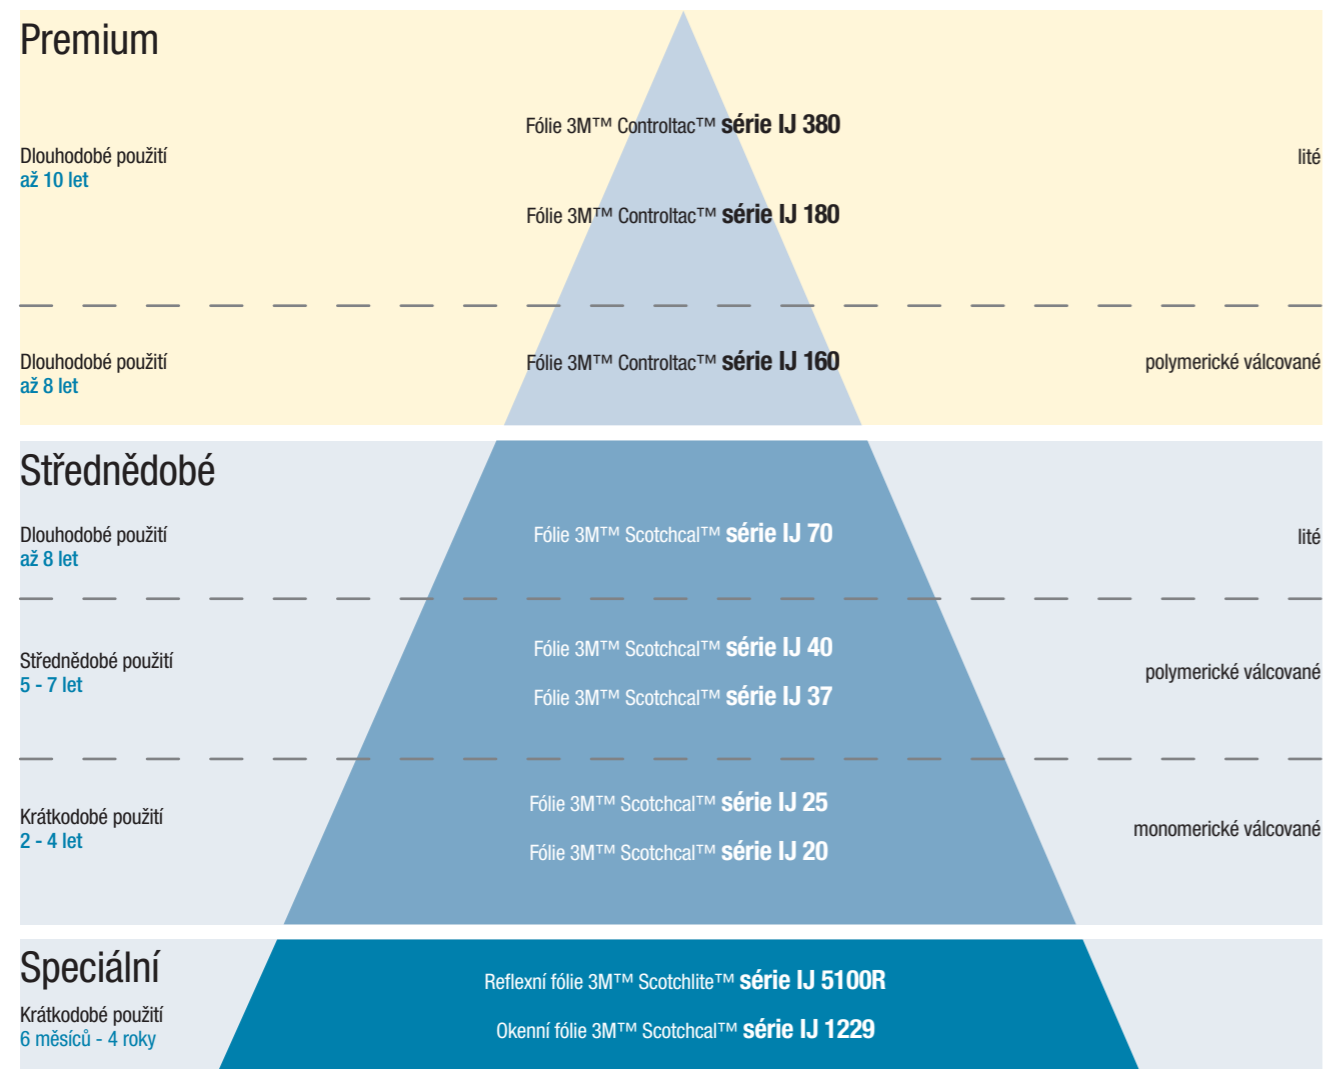

## Přehled fólií pro digitální tisk

Doba funkčnosti při venkovním použití (nepotištěné)

3M Česko, spol. s.r.o.

Komerční grafika